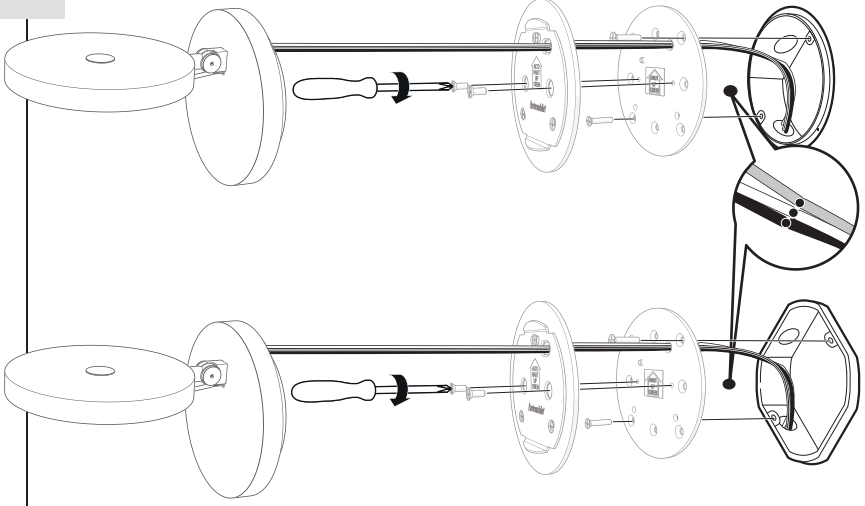

Artemide®

Demetra

design
N. Fukasawa

i

1

2

3

white/blanc/blanco		white/blanc/blanco
green/vert/verde		green/vert/verde
black/noir/negro		black/noir/negro

4

5

1

90°

180°

 1730...

 1731...

i