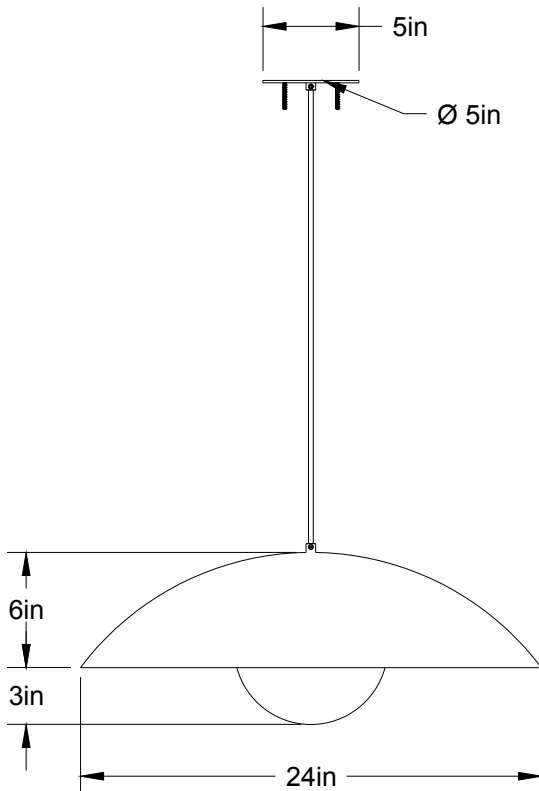

S-Danoise 2408-LA00

Type : Suspension/Pendant

Matériaux/Materials : Aluminium powder coat • Verre/
Glass

Specifications : E26 base LED, 120 volts, dimmable

Ampoule/Bulb : Tala Sphere II 6 Watt • 480 Lumens •
2000K to 2800K Dim to warm

Poids/Weight: 6 lb.

Garantie/Warranty : 2 ans/years

Certification :

Usage intérieur seulement/Indoor use only

Lien 3D/link : [Cliquez ici/Click here](#)

Colors/Couleurs :

Pour tous les fichiers 3D, incluant CAD, Revit et IES,
visitez le www.luminaireauthentik.com / For 3D drawings of all products,
including CAD, Revit and IES files, please visit www.luminaireauthentik.com

Avant/Front