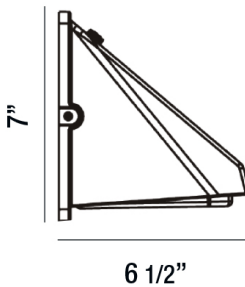

### Product Details

Item No.	:	26078-014
Finish	:	Black
Shade	:	Black
Height	:	7"
Max Extension	:	6.5"
Est. Weight	:	3.81 lbs
IP Rating	:	66
Approval	:	

### TECHNICAL DETAILS

Canopy Length	:	6.49"
Canopy Width	:	6.49"
Canopy Height	:	7.08"