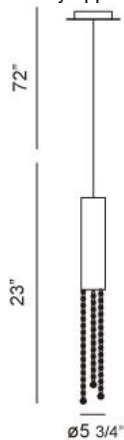

## GROOVE, 6" ROUND PENDANT

### Product Details

Item No.	:	20415-013
Finish	:	Chrome
Shade	:	Clear
Diameter	:	5.75"
Height	:	95"
Est. Weight	:	4.77 lbs
IP Rating	:	DRY
Approval	:	

### TECHNICAL DETAILS

Hanging Support Type	:	Wire
Wire Length	:	72"
Power Wire Length	:	72"