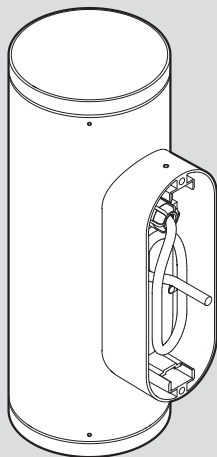

Artemide®

Calumet

i

i

Ø 80 mm

Ø 130 mm

i

1

2

Ø 80 mm

Ø 130 mm

3

4

5

6

white/blanc/blanco		white/blanc/blanco
green/vert/verde		green/vert/verde
black/noir/negro		black/noir/negro