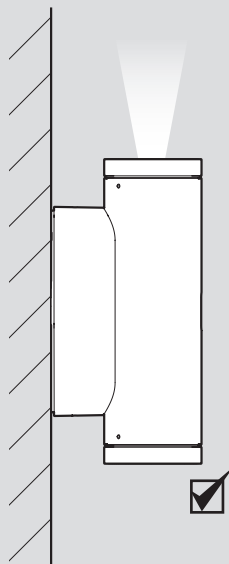

Artemide®

Calumet

i

i

Ø 80 mm

Ø 130 mm

i

1

2

Ø 80 mm

Ø 130 mm

3

4

5

6

white/blanc/blanco		white/blanc/blanco
green/vert/verde		green/vert/verde
black/noir/negro		black/noir/negro