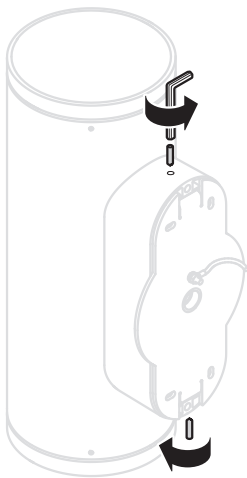

Artemide®

Calumet

i

i

Ø 80 mm

Ø 130 mm

i

1

2

Ø 80 mm

Ø 130 mm

3

4

5

6

white/blanc/blanco		white/blanc/blanco
green/vert/verde		green/vert/verde
black/noir/negro		black/noir/negro