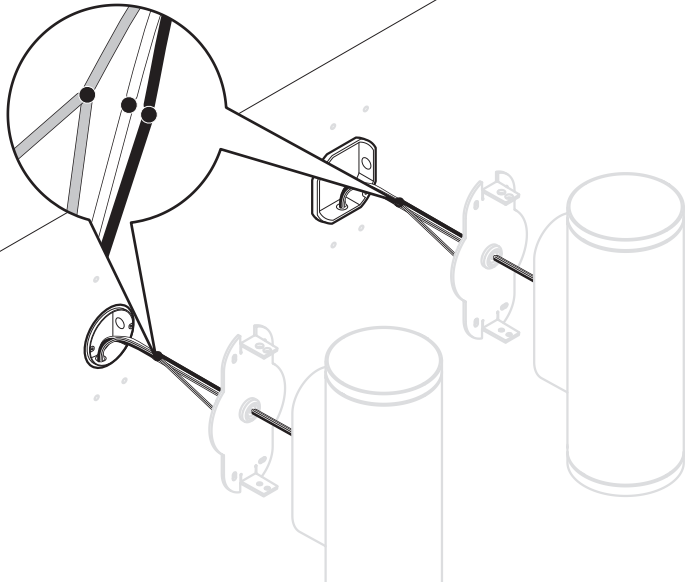

Artemide®

Calumet

i

i

Ø 80 mm

Ø 130 mm

i

1

2

Ø 80 mm

Ø 130 mm

3

4

5

6

white/blanc/blanco		white/blanc/blanco
green/vert/verde		green/vert/verde
black/noir/negro		black/noir/negro