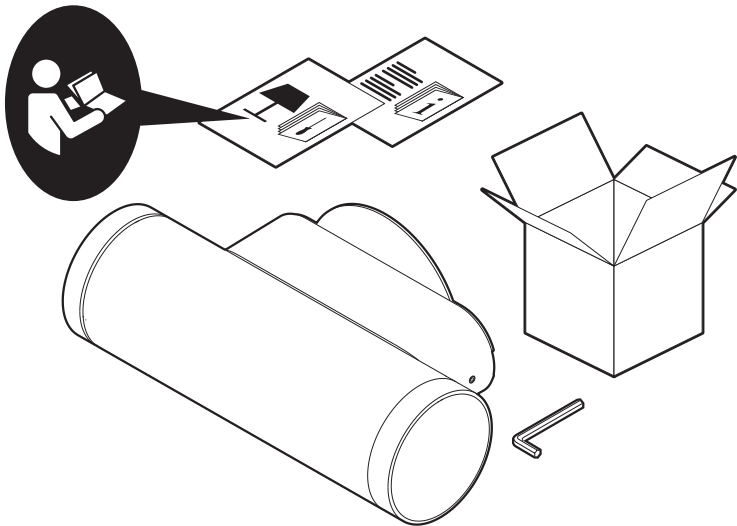

Artemide®

Calumet

i

i

Ø 80 mm

Ø 130 mm

i

1

2

Ø 80 mm

Ø 130 mm

3

4

5

6

white/blanc/blanco		white/blanc/blanco
green/vert/verde		green/vert/verde
black/noir/negro		black/noir/negro