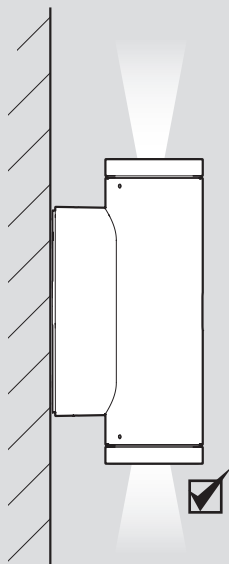

Artemide®

Calumet

i

i

Ø 80 mm

Ø 130 mm

i

1

2

Ø 80 mm

Ø 130 mm

3

4

5

6

white/blanc/blanco		white/blanc/blanco
green/vert/verde		green/vert/verde
black/noir/negro		black/noir/negro