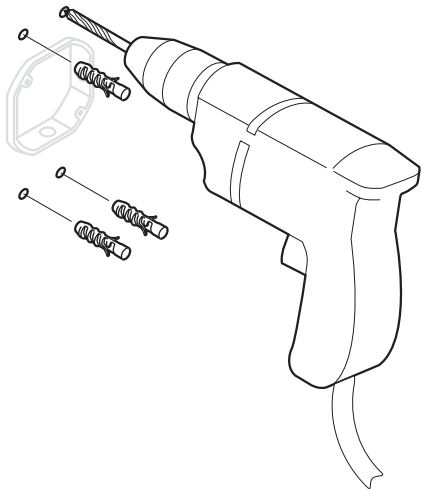

Artemide®

Calumet

i

i

Ø 80 mm

Ø 130 mm

i

1

2

Ø 80 mm

Ø 130 mm

3

4

5

6

white/blanc/blanco		white/blanc/blanco
green/vert/verde		green/vert/verde
black/noir/negro		black/noir/negro