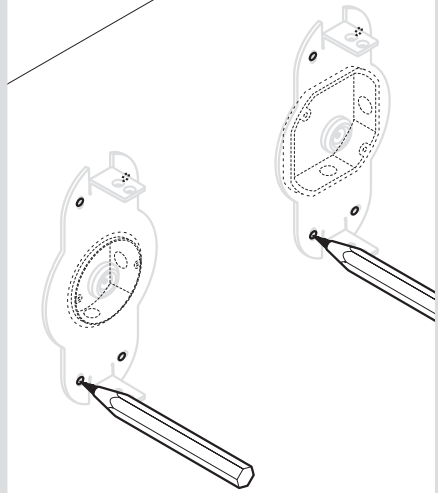

Artemide®

Calumet

i

i

Ø 80 mm

Ø 130 mm

i

1

2

Ø 80 mm

Ø 130 mm

3

4

5

6

white/blanc/blanco		white/blanc/blanco
green/vert/verde		green/vert/verde
black/noir/negro		black/noir/negro