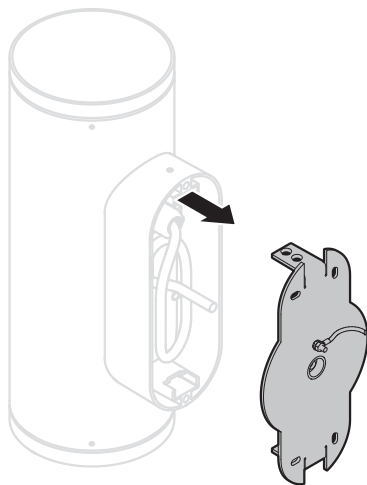

Artemide®

Calumet

i

i

Ø 80 mm

Ø 130 mm

i

1

2

Ø 80 mm

Ø 130 mm

3

4

5

6

white/blanc/blanco		white/blanc/blanco
green/vert/verde		green/vert/verde
black/noir/negro		black/noir/negro