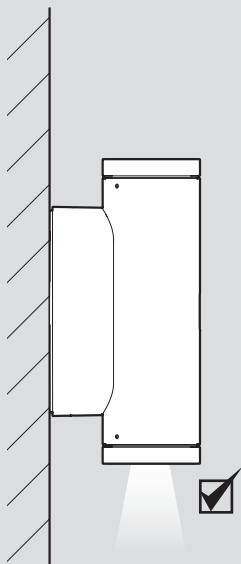

Artemide®

Calumet

i

i

Ø 80 mm

Ø 130 mm

i

1

2

Ø 80 mm

Ø 130 mm

3

4

5

6

white/blanc/blanco		white/blanc/blanco
green/vert/verde		green/vert/verde
black/noir/negro		black/noir/negro