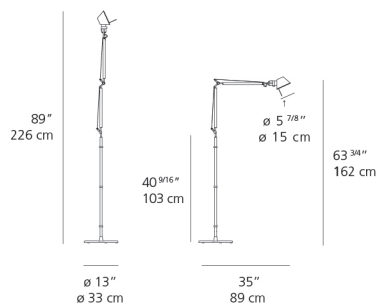

### Dimensions

### Luminaire weight

17.24 lbs / 7.82 kg