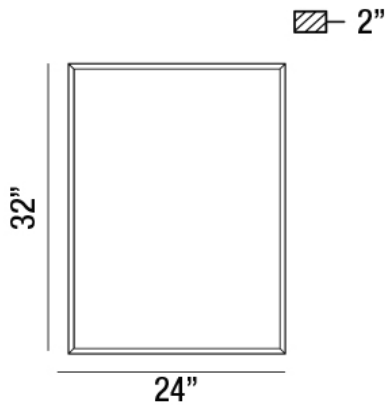

Options Available

ITEM NO.	FINISH	SHADE
31479-011