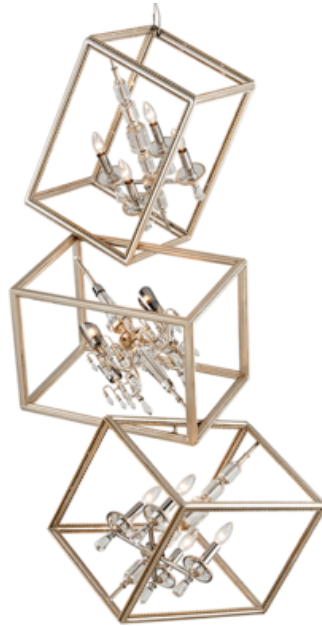

# Houdini

Product ID **177-412**

## DIMENSIONAL INFORMATION

Height	<b>64.00"</b>
ADA Compliant	<b>No</b>
Hanging Type	<b>CABLE - 10</b>
Canopy/Backplate	<b>6.00"W X 0.00"H</b>
Width	<b>32.00"</b>
Weight	<b>163.00lb.</b>