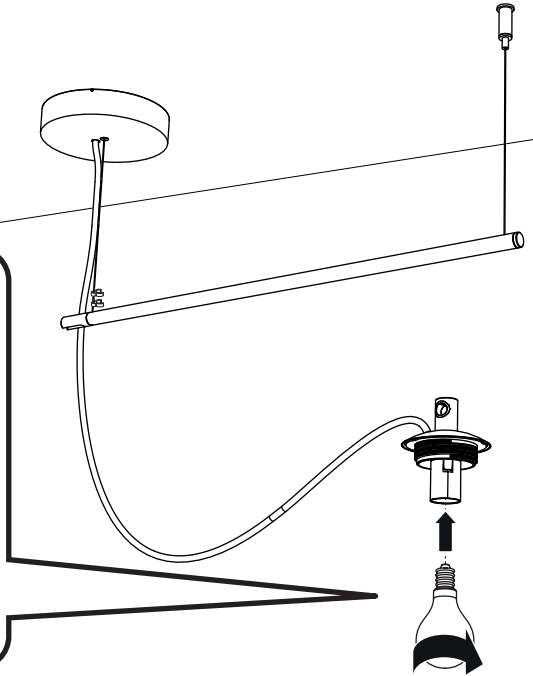

HALO

FLUO

10a

**MAX 5W E12
cULus SBLED**

max 50 mm
[1" 31/32]

max 80 mm
[3" 5/32]

10b

**MAX 15W E26
cULus SBLED**

max 70 mm
[2" 3/4]

max 125 mm
[4" 59/64]

11

12

13

14

15

16