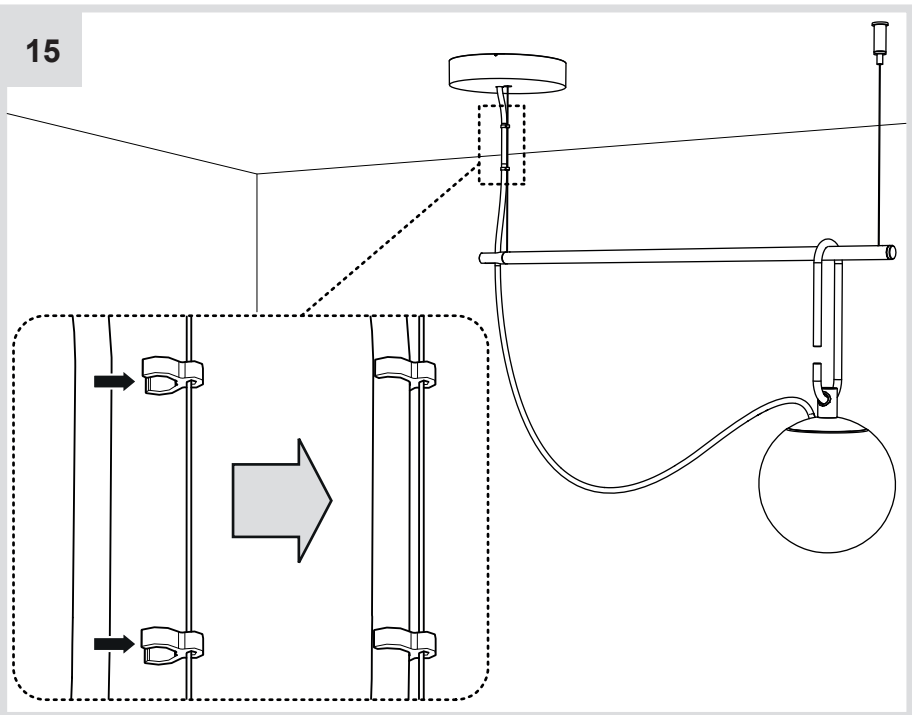

HALO

FLUO

10a

**MAX 5W E12
cULus SBLED**

max 50 mm
[1" 31/32]

max 80 mm
[3" 5/32]

10b

**MAX 15W E26
cULus SBLED**

max 70 mm
[2" 3/4]

max 125 mm
[4" 59/64]

11

12

13

14

15

16