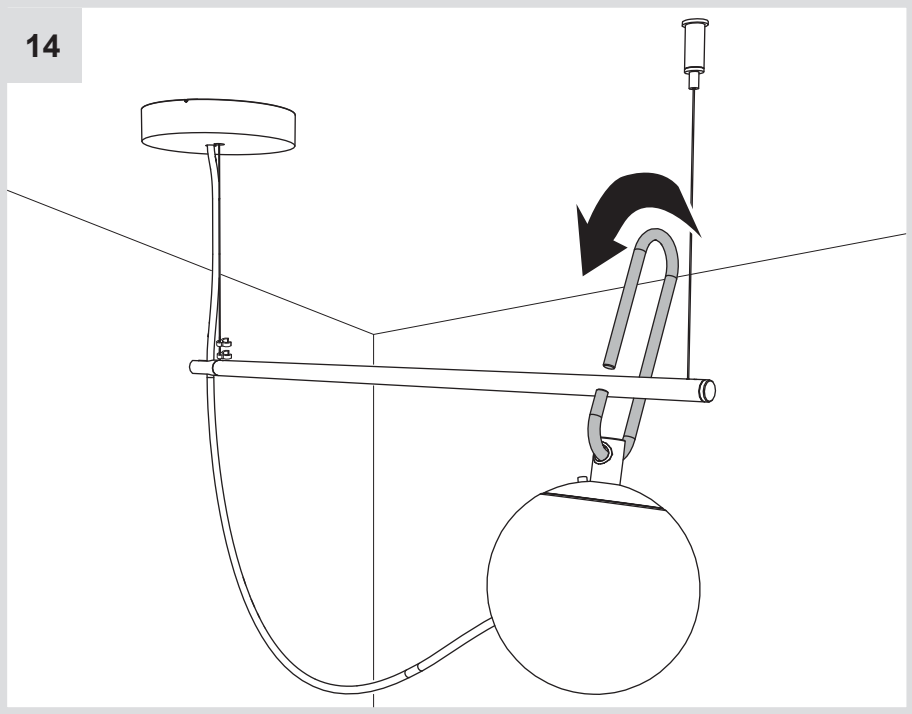

HALO

FLUO

10a

**MAX 5W E12
cULus SBLED**

max 50 mm
[1" 31/32]

max 80 mm
[3" 5/32]

10b

**MAX 15W E26
cULus SBLED**

max 70 mm
[2" 3/4]

max 125 mm
[4" 59/64]

11

12

13

14

15

16