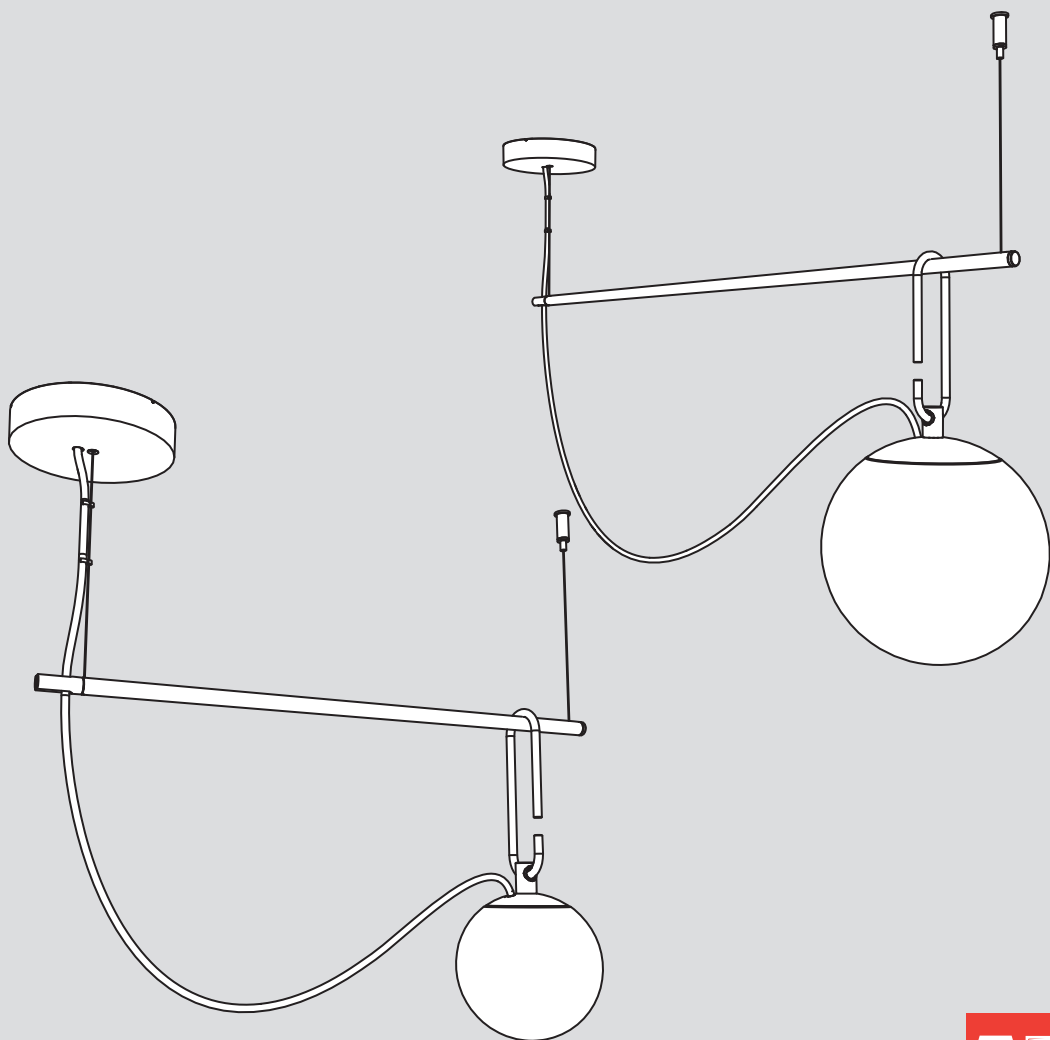

Artemide®

nh S1-S2

design
Neri & Hu

i

1

2

3

4a

4b

5

6

7

i

9

LED

HALO

HALO

FLUO

10a

**MAX 5W E12
cULus SBLED**

max 50 mm
[1" 31/32]

max 80 mm
[3" 5/32]

10b

**MAX 15W E26
cULus SBLED**

max 70 mm
[2" 3/4]

max 125 mm
[4" 59/64]

11

12

13

14

15

16