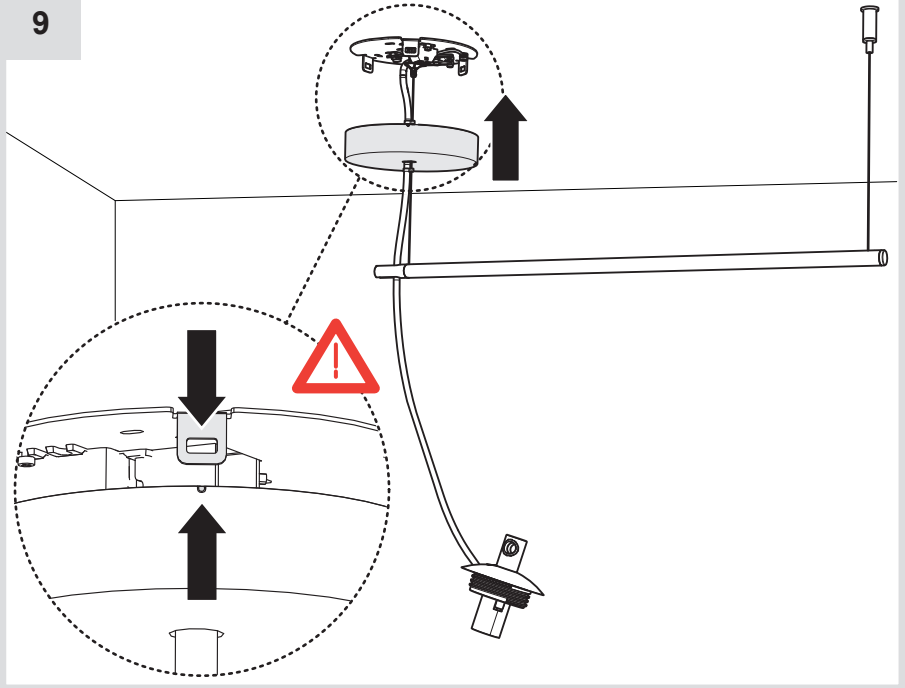

9

LED

HALO

HALO

FLUO