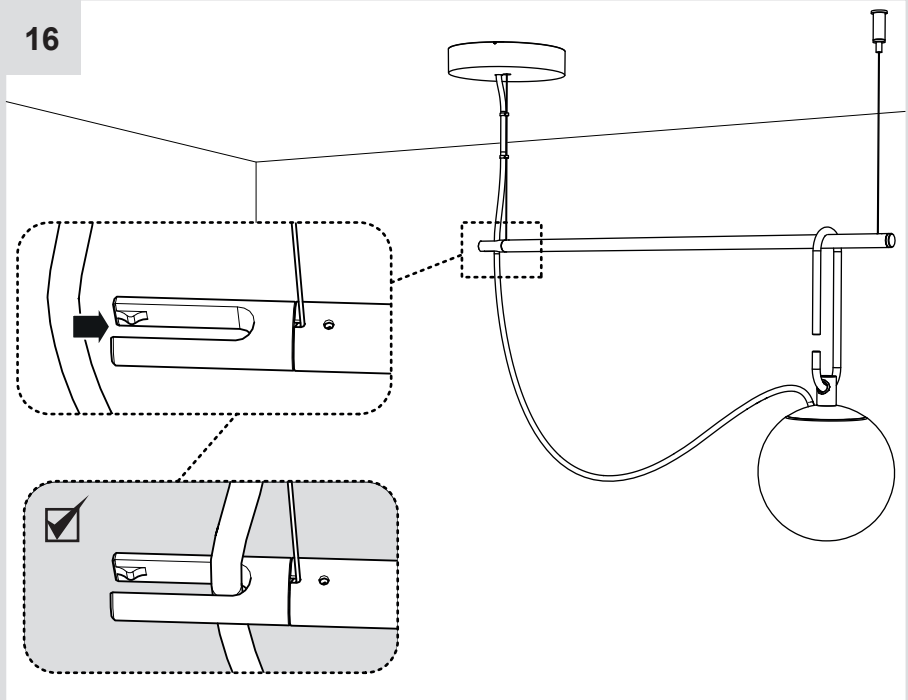

HALO

FLUO

10a

**MAX 5W E12
cULus SBLED**

max 50 mm
[1" 31/32]

max 80 mm
[3" 5/32]

10b

**MAX 15W E26
cULus SBLED**

max 70 mm
[2" 3/4]

max 125 mm
[4" 59/64]

11

12

13

14

15

16