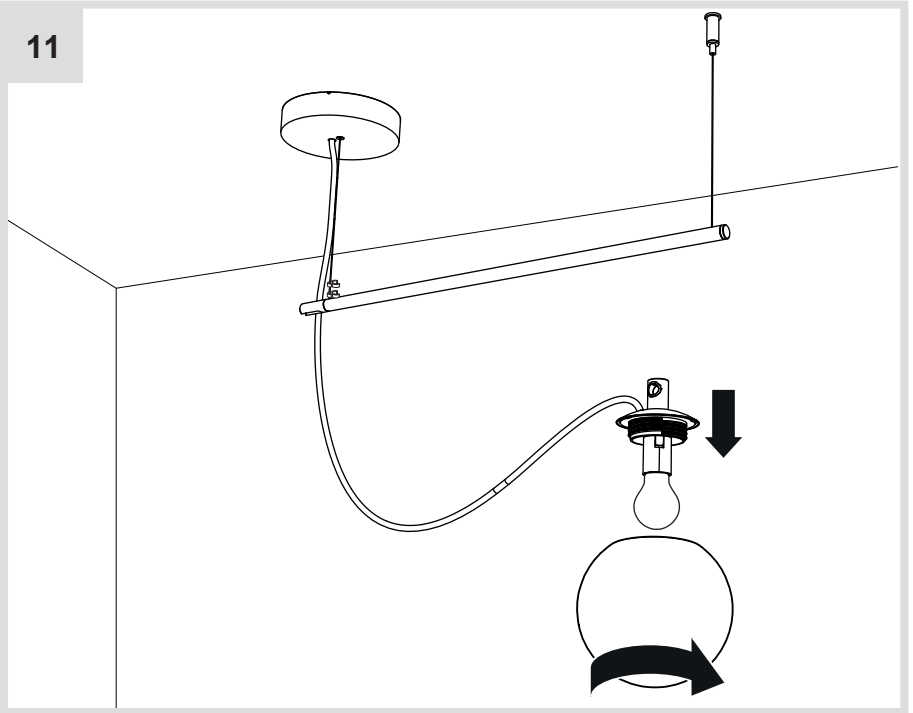

HALO

FLUO

10a

**MAX 5W E12
cULus SBLED**

max 50 mm
[1" 31/32]

max 80 mm
[3" 5/32]

10b

**MAX 15W E26
cULus SBLED**

max 70 mm
[2" 3/4]

max 125 mm
[4" 59/64]

11

12

13

14

15

16