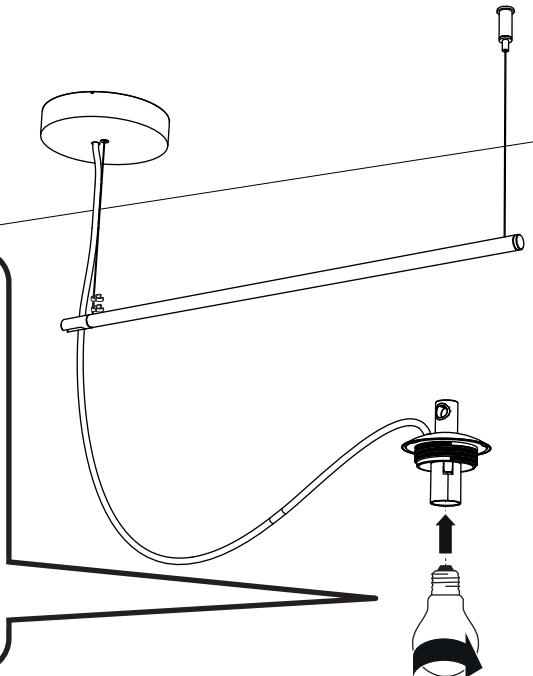

HALO

FLUO

10a

**MAX 5W E12
cULus SBLED**

max 50 mm
[1" 31/32]

max 80 mm
[3" 5/32]

10b

**MAX 15W E26
cULus SBLED**

max 70 mm
[2" 3/4]

max 125 mm
[4" 59/64]

11

12

13

14

15

16