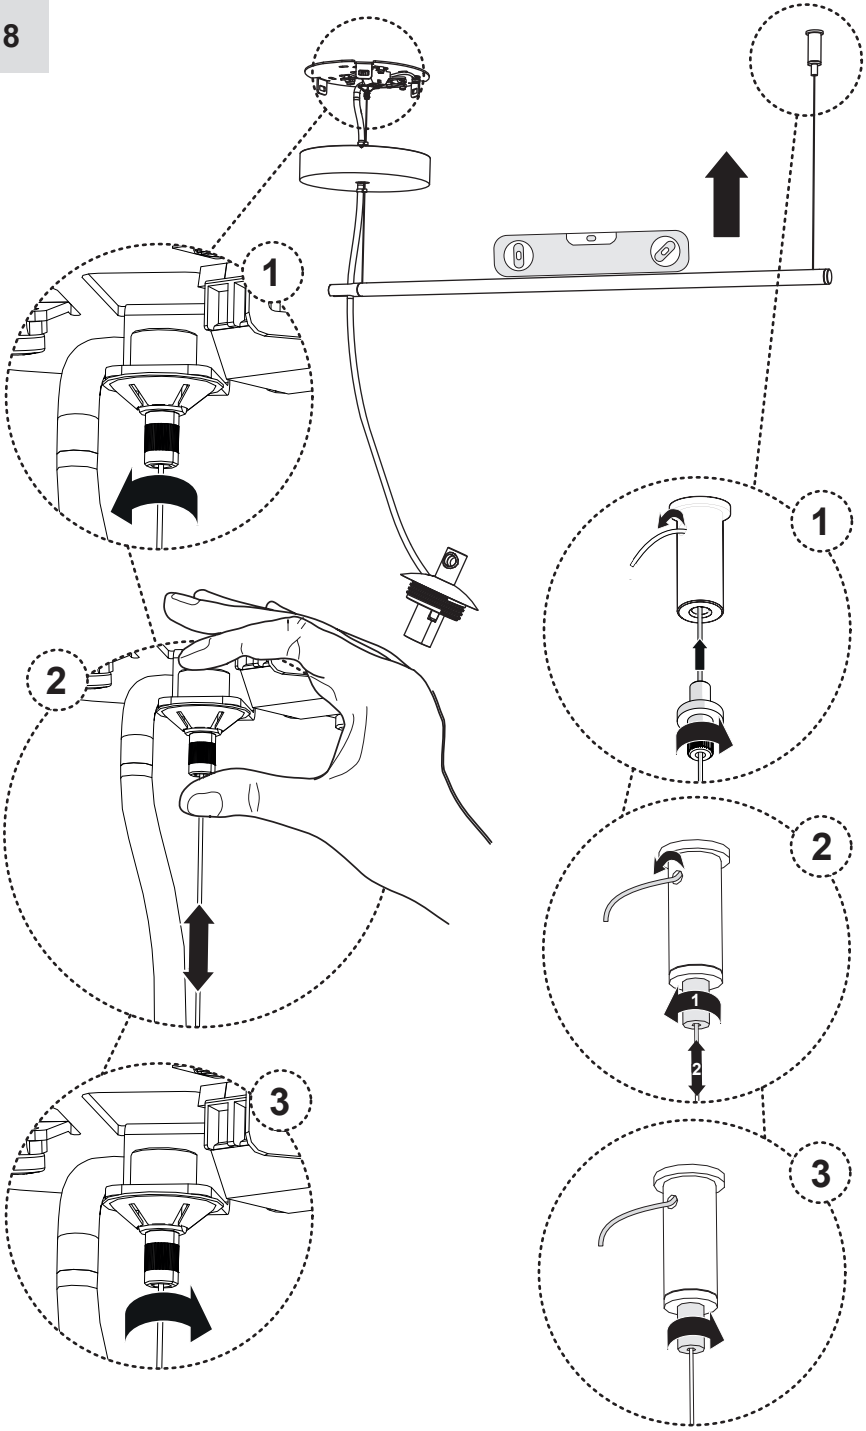

4b

5

6

7

i

9

LED

HALO

HALO

FLUO

10a

**MAX 5W E12
cULus SBLED**

max 50 mm
[1" 31/32]

max 80 mm
[3" 5/32]

10b

**MAX 15W E26
cULus SBLED**

max 70 mm
[2" 3/4]

max 125 mm
[4" 59/64]

11

12

13

14

15

16