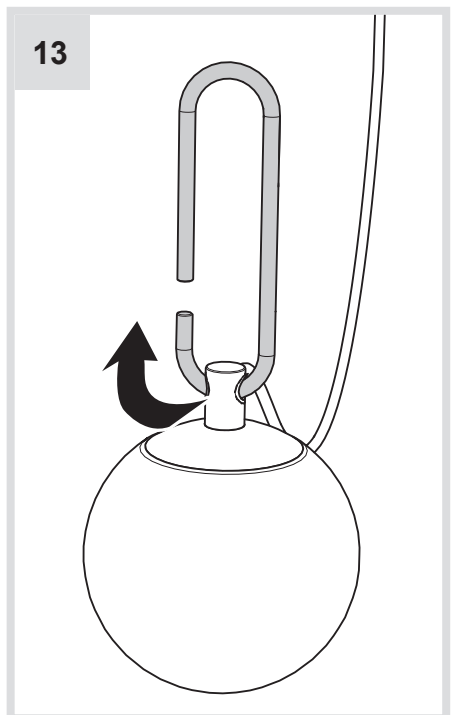

HALO

FLUO

10a

**MAX 5W E12
cULus SBLED**

max 50 mm
[1" 31/32]

max 80 mm
[3" 5/32]

10b

**MAX 15W E26
cULus SBLED**

max 70 mm
[2" 3/4]

max 125 mm
[4" 59/64]

11

12

13

14

15

16