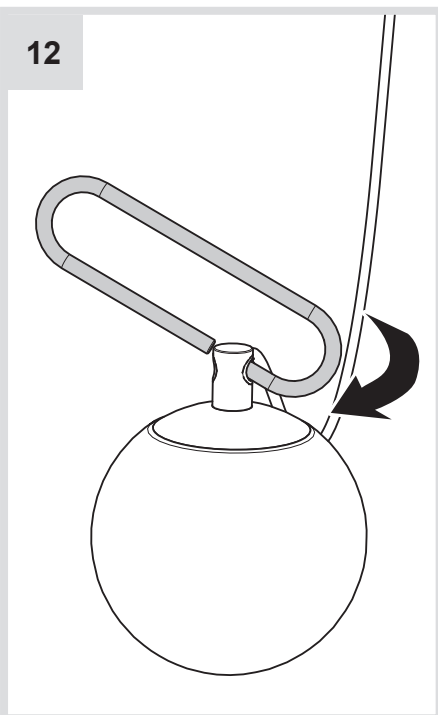

HALO

FLUO

10a

**MAX 5W E12
cULus SBLED**

max 50 mm
[1" 31/32]

max 80 mm
[3" 5/32]

10b

**MAX 15W E26
cULus SBLED**

max 70 mm
[2" 3/4]

max 125 mm
[4" 59/64]

11

12

13

14

15

16