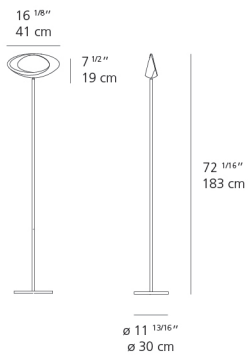

### Dimensions

### Luminaire weight

21.72 lbs / 9.85 kg