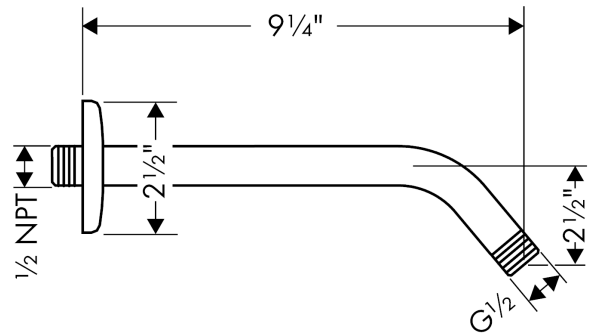

**Showerarm Standard 9"**

Finishes : **chrome** Part no. : **04186003**

**Description**

**Features**

- Brass
- 1/2" NPT
- Escutcheon

**Item details**

List Price \$ 77.00

**Compliance**

**Product image**

**Scale drawing**

**Showerarm Standard 9"**

Finishes : **chrome**    Part no. : **04186003**

**Exploded drawing**

Year of production: >01/09

**Showerarm Standard 9"**

Finishes : **chrome**    Part no. : **04186003**

**Spare parts list**

Year of production: >**01/09**

<b>Pos.</b>	<b>Description</b>	<b>Part no.</b>	<b>Price</b>	<b>PU</b>
1	escutcheon Ø 64 mm	88536000	-	1