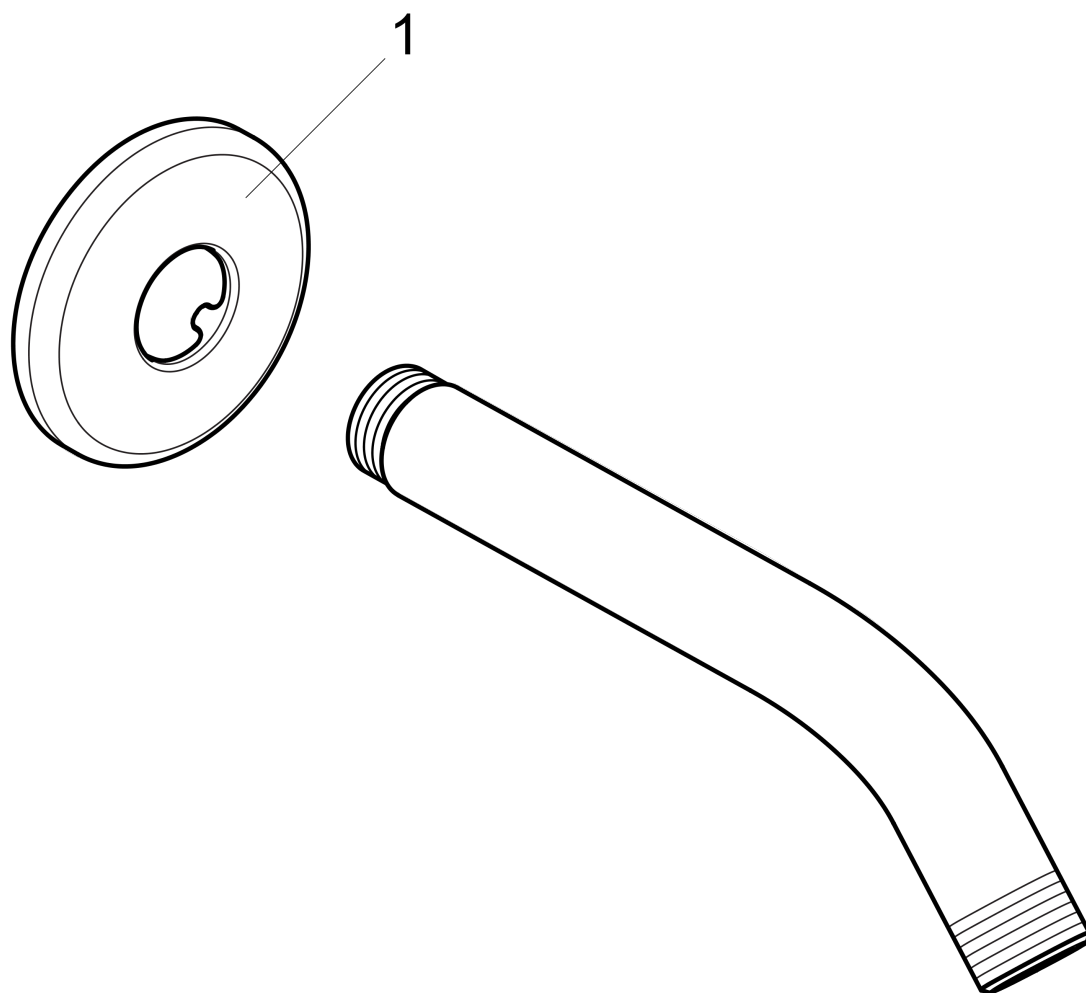

**Showerarm Standard 9"**

Finishes : **chrome** Part no. : **04186003**

**Description**

**Features**

- Brass
- 1/2" NPT
- Escutcheon

**Item details**

List Price \$ 77.00

**Compliance**

**Product image**

**Scale drawing**

**Showerarm Standard 9"**

Finishes : **chrome**    Part no. : **04186003**

**Exploded drawing**

Year of production: >01/09

**Showerarm Standard 9"**

Finishes : **chrome**    Part no. : **04186003**

**Spare parts list**

Year of production: >**01/09**

<b>Pos.</b>	<b>Description</b>	<b>Part no.</b>	<b>Price</b>	<b>PU</b>
1	escutcheon Ø 64 mm	88536000	-	1