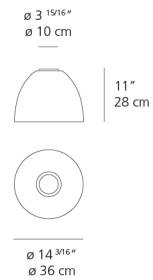

### Dimensions

### Packaging

1 Box

1 x 18-3/16" x 18-3/16" x 17-7/16" / 8.71 lbs - 46 cm x 46 cm x 44 cm / 3.95 kg