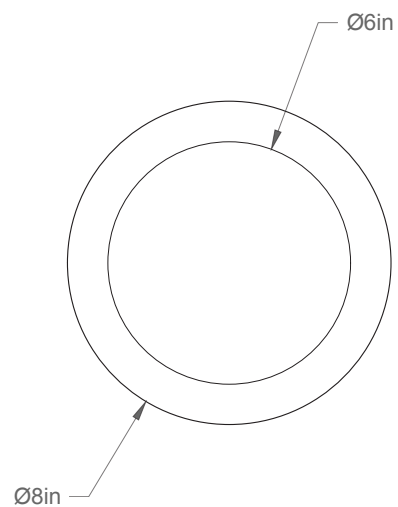

Krema 0806-LA20/40

Type : Applique/Flushmount

Matériaux/Materials : Aluminium powder coat •
Laiton/Brass • Verre/Glass

Specifications : E26 base LED, 120 volts, dimmable

Ampoule/Bulb : Tala Sphere I 3.8 Watt • 220 Lumens •
2000K to 2800K Dim to warm

Poids/Weight : 8 lb.

Garantie/Warranty : 2 ans/years

Certification : 

Usage intérieur seulement/Indoor use only

Page produit/Product page : [Cliquez ici/Click here](#)

Pour tous les fichiers 3D, incluant CAD, Revit et IES,
visitez le www.luminaireauthentik.com / For 3D drawings of all products,
including CAD, Revit and IES files, please visit www.luminaireauthentik.com

Avant/Front

Dessus/Top