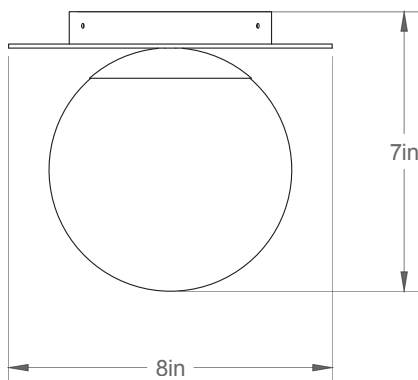

Krema 0806-LA20/40

Type : Applique/Flushmount

Matériaux/Materials : Aluminium powder coat •
Laiton/Brass • Verre/Glass

Specifications : E26 base LED, 120 volts, dimmable

Ampoule/Bulb : Tala Sphere I 3.8 Watt • 220 Lumens •
2000K to 2800K Dim to warm

Poids/Weight : 8 lb.

Garantie/Warranty : 2 ans/years

Certification : 

Usage intérieur seulement/Indoor use only

Page produit/Product page : [Cliquez ici/Click here](#)

Pour tous les fichiers 3D, incluant CAD, Revit et IES,
visitez le www.luminaireauthentik.com / For 3D drawings of all products,
including CAD, Revit and IES files, please visit www.luminaireauthentik.com