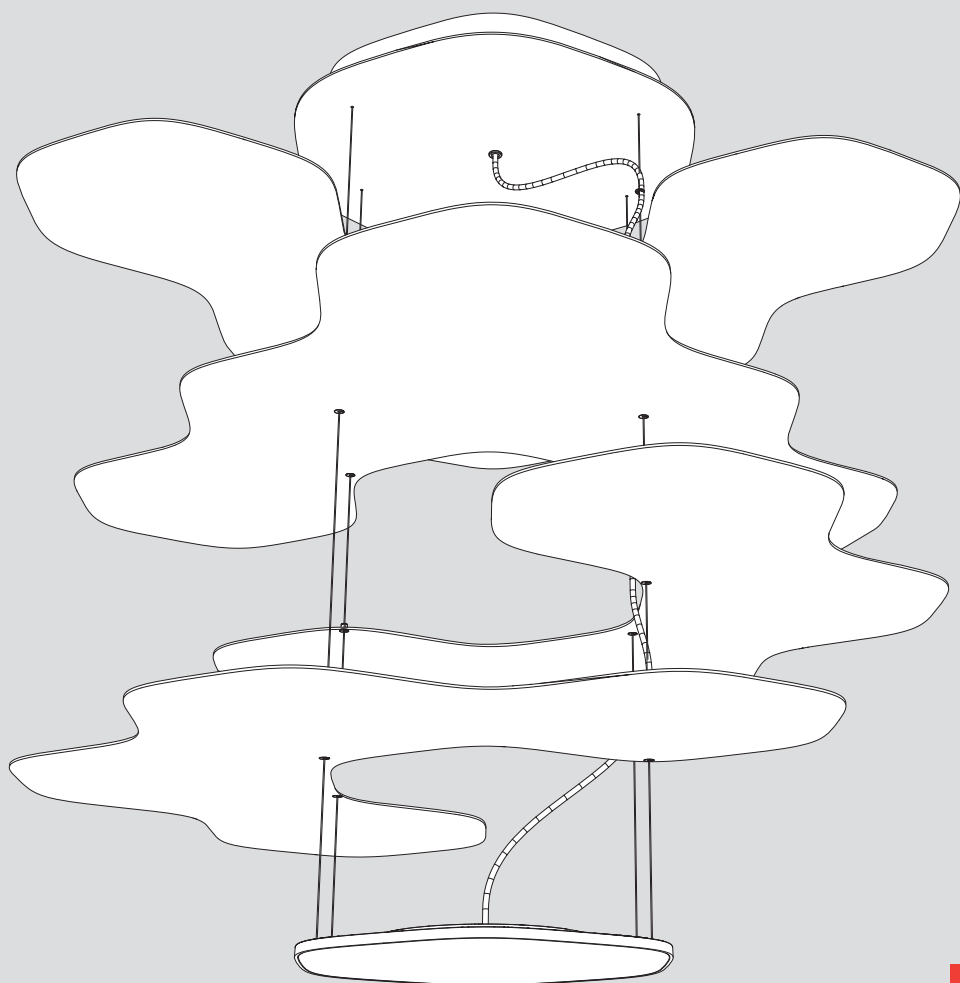

## Space Cloud

design  
R. Lovegrove

i

1

2

3

4

**i**

5

6

7

8a

 120-277 V

- |                    |   |                    |
|--------------------|---|--------------------|
| white/blanc/blanco |  | white/blanc/blanco |
| green/vert/verde   |  | green/vert/verde   |
| black/noir/negro   |  | black/noir/negro   |