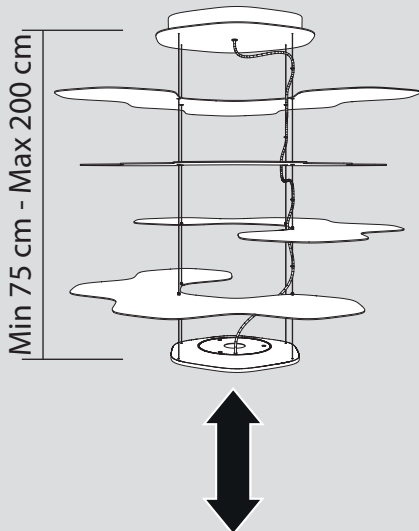

## Space Cloud

design  
R. Lovegrove

i

1

2

3

4

**i**

5

6

7

8a

 120-277 V

- |                    |   |                    |
|--------------------|---|--------------------|
| white/blanc/blanco |  | white/blanc/blanco |
| green/vert/verde   |  | green/vert/verde   |
| black/noir/negro   |  | black/noir/negro   |