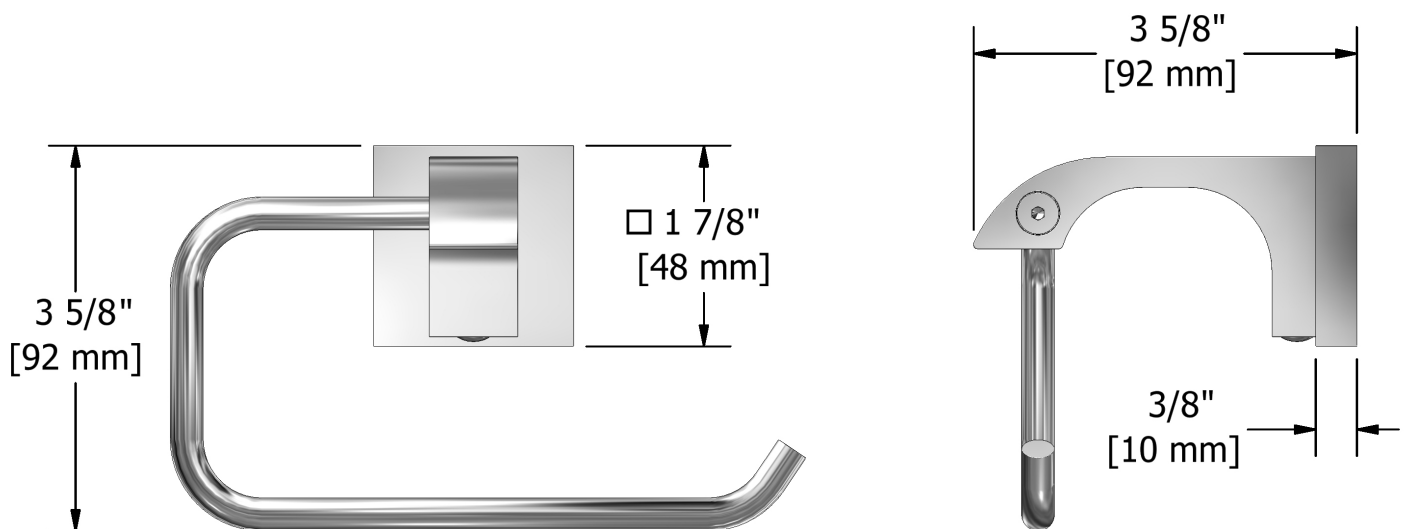

Porte-papier
Z03

Spécifications

Description

- 4 trous d'ancrage

Couleurs disponible

- C : Chrome
- BN : Nickel brossé (PVS)
- PN : Nickel poli (PVS)

Les dimensions, les modèles et les finis présentés peuvent différer.

Service à la clientèle

Ontario, Ouest Canadien : 888-287-5354 Québec, Maritimes, États-Unis : 866-473-8442

Paper holder
Z03

Specifications

Description

- 4 anchor points

Available colors

- C : Chrome
- BN : Brushed Nickel (PVD)
- PN : Polished Nickel (PVD)