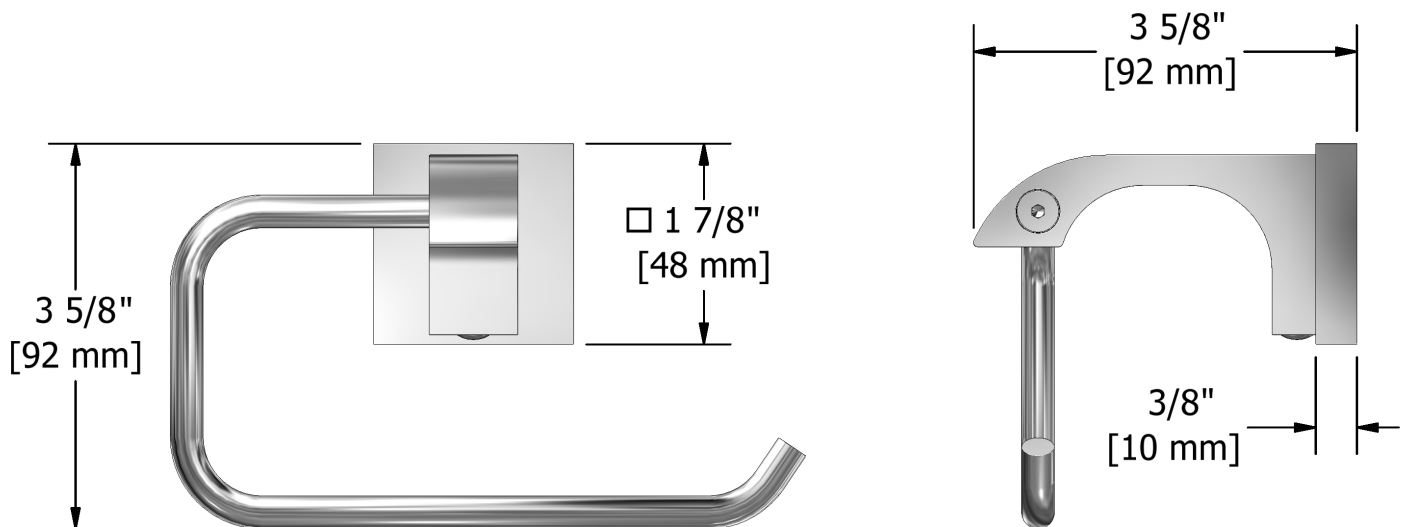

Porte-papier
Z03

Spécifications

Description

- 4 trous d'ancrage

Couleurs disponible

- C : Chrome
- BN : Nickel brossé (PVS)
- PN : Nickel poli (PVS)

Les dimensions, les modèles et les finis présentés peuvent différer.

Service à la clientèle

Ontario, Ouest Canadien : 888-287-5354 Québec, Maritimes, États-Unis : 866-473-8442

Paper holder
Z03

Specifications

Description

- 4 anchor points

Available colors

- C : Chrome
- BN : Brushed Nickel (PVD)
- PN : Polished Nickel (PVD)