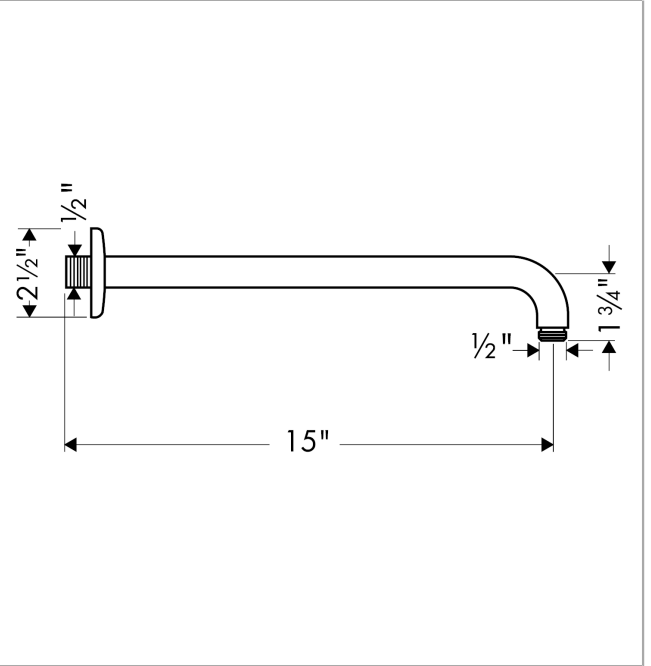

**Showerarm Raindance 15"**

Finishes : **chrome** Part no. : **27413001**

**Description**

**Features**

- Brass
- 1/2" NPT
- Escutcheon

**Item details**

List Price \$ 183.00

**Compliance**

**Product image**

**Scale drawing**

**Showerarm Raindance 15"**

Finishes : **chrome**    Part no. : **27413001**

**Exploded drawing**

Year of production: >08/03

**Showerarm Raindance 15"**

Finishes : **chrome**    Part no. : **27413001**